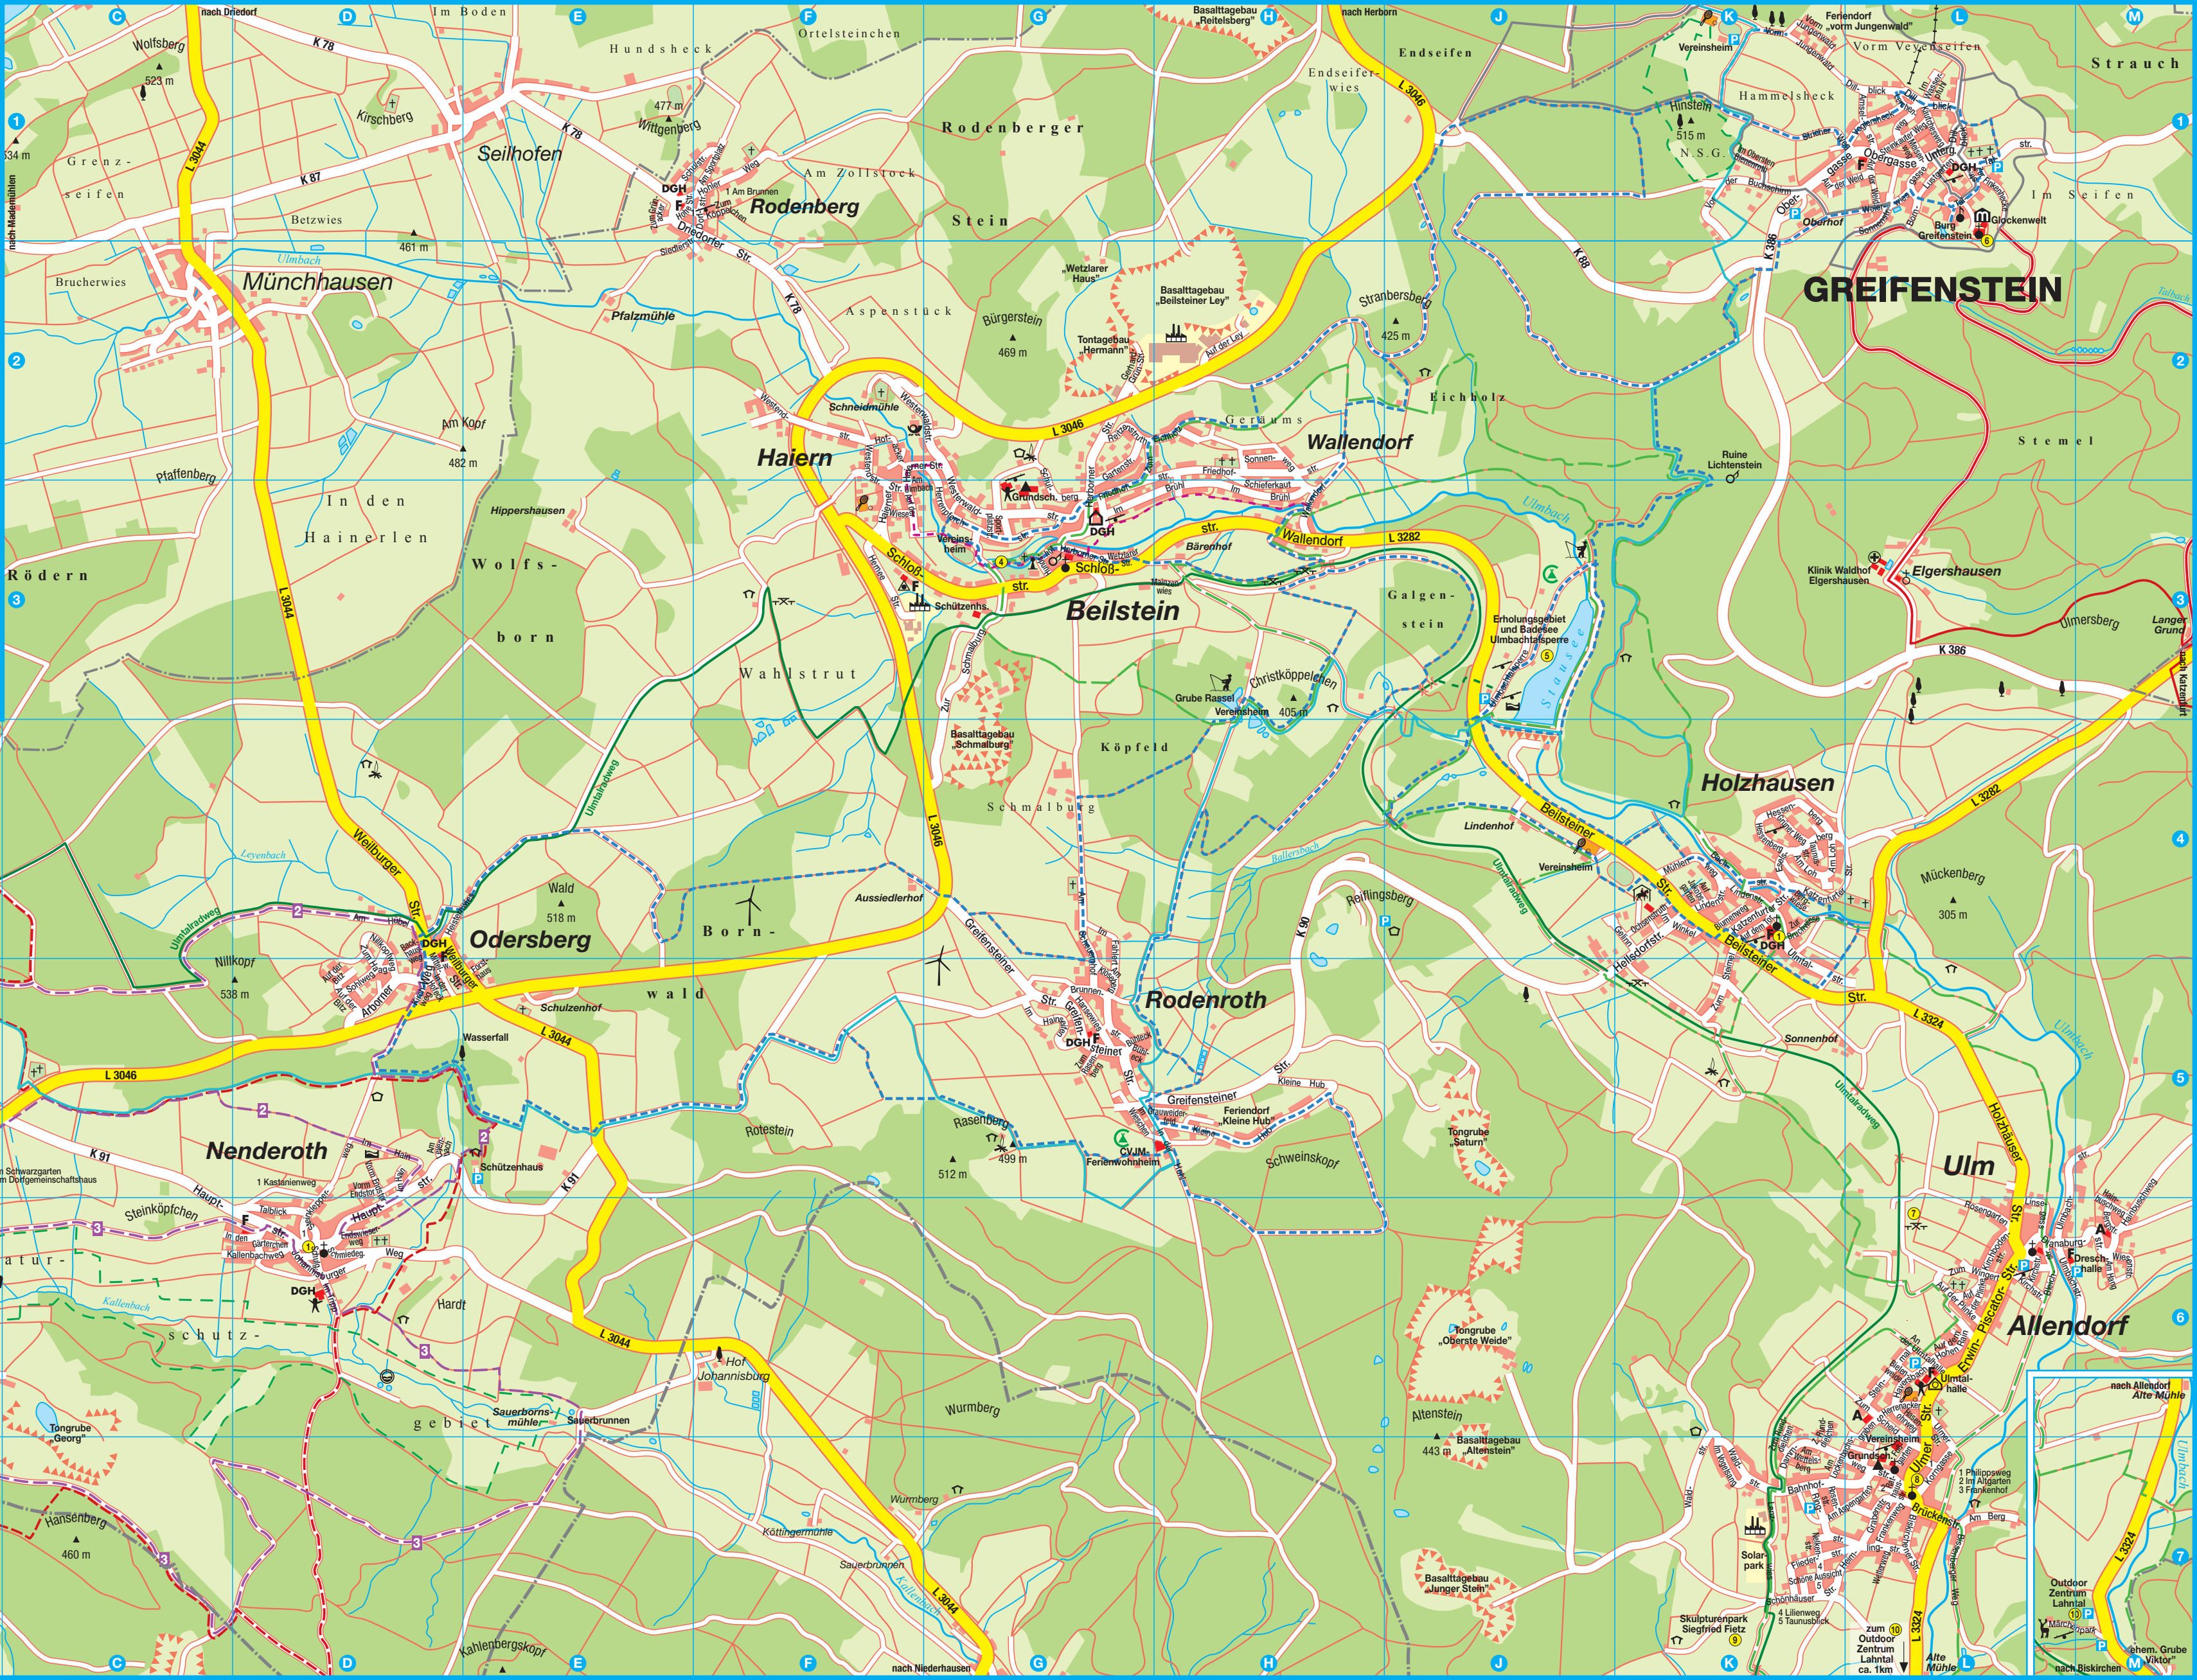

Zeichenerklärung

- Rathaus
- Dorfgemeinschaftshaus
- Kirche, Kapelle
- Schule
- Museum
- Burg, Ruine
- Parkplatz
- Krankenhaus, Klinik
- Kindergarten
- Bauhof
- Industrie- / Gewerbegebiet
- Kläranlage
- Sportplatz
- Tennisplatz
- Mehrzweckhalle
- Freibad
- Friedhof
- Feuerwehr
- Altenheim
- Denkmal
- Naturdenkmal
- Grillplatz
- Grillhütte
- Schutzhütte
- Campingplatz
- Skilift
- Reitstall, Reithof
- Angelmöglichkeit
- Rastplatz
- Windrad
- Beschreibung siehe Rückseite

Maßstab ca. 1: 24 000
0 200 400 600 800 m
Diese Kartographie ist urheberrechtlich geschützt, sie darf nicht - auch nicht auszugsweise - reproduziert oder nachgedruckt werden. Irrtümer vorbehalten.

STADTPLAN.NET

Outdoor Zentrum Lahnthal ca. 1km
nach Allendorf
nach Biskirchen